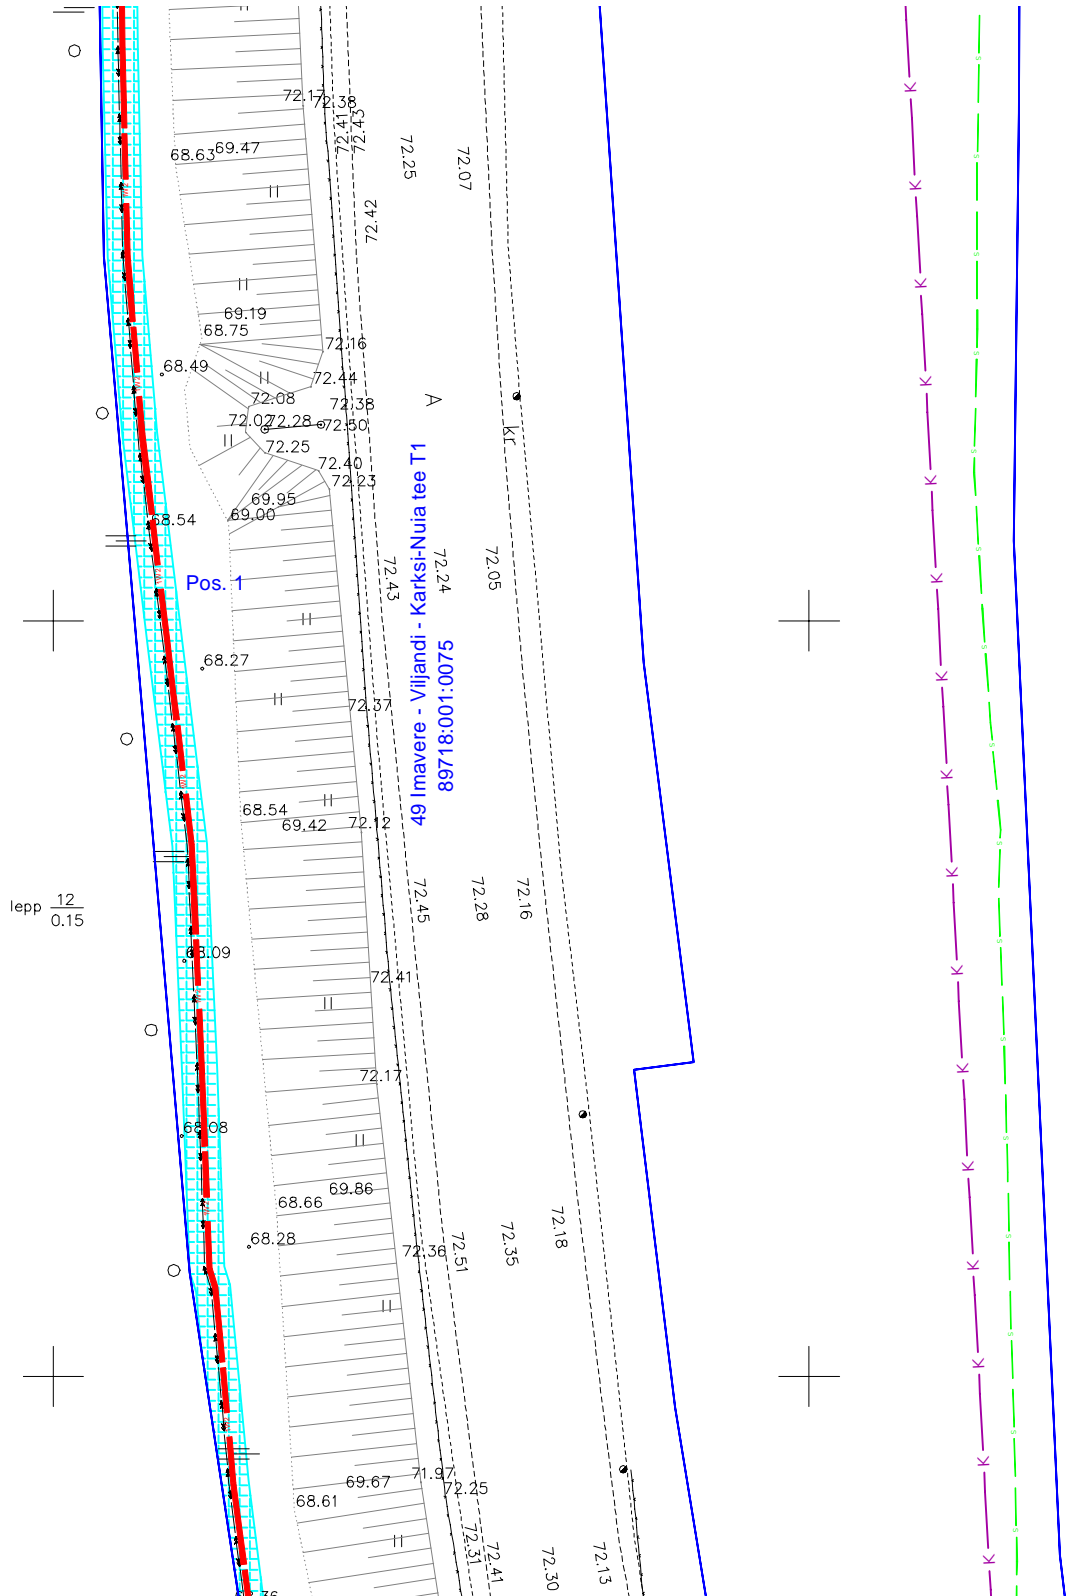

Isikliku kasutusõiguse ala plaan
 49 Imavere - Viljandi - Karksi-Nuia tee T1 (89718:001:0075)
 Viljandi linnas Viljandi vallas Viljandi maakonnas
 M 1:500; A4

Jrk. nr	IKÕ ala Pos nr	Kinnistu registriosana number	Katastriüksuse tunnus, nimi ja sihtotstarve	Asukoht riigitee suhtes	Ala pindala, m ²
1	Pos. 1	3712639	49 Imavere - Viljandi - Karksi-Nuia tee T1 Transpordimaa	23200 Ala-Kähu tee km. 50,53	6
2	Pos. 2			23200 Ala-Kähu tee km. 49,94-50,50	1256

 Kasutusõiguse ala [1262 m²]
 Proj. 15 kV maakaabelliin
 Katastriüksuse piir